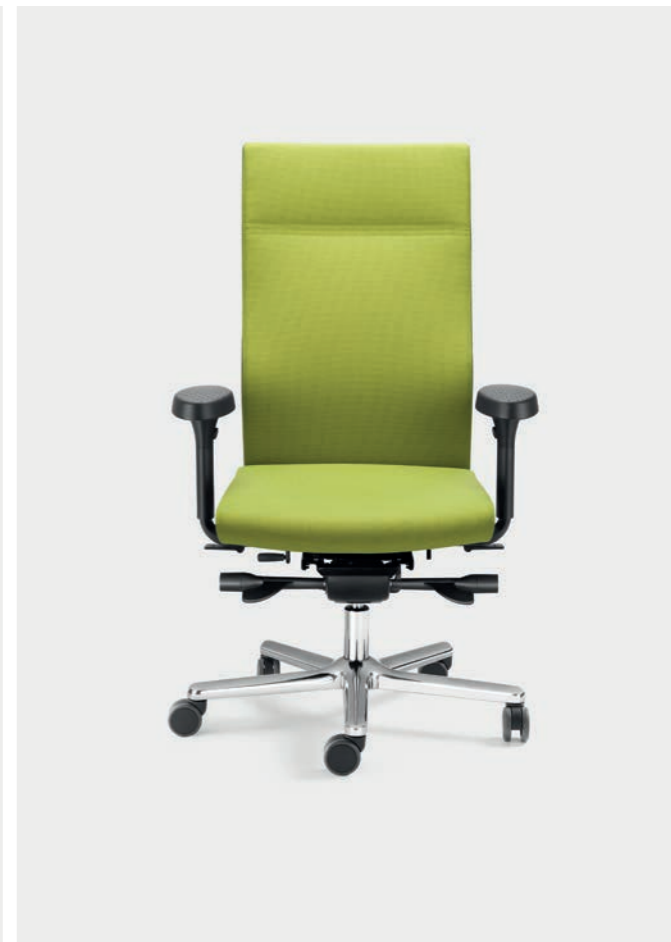

Ergonomische Highlights wie die 360° bewegliche Sitzfläche, die variable Einstellbarkeit der Rückenlehnenhöhe und der Sitzflächentiefe, die höhen- und breitenverstellbaren Armlehnen oder die optionale Lumbalstütze sind die besten Voraussetzungen für ein gesundes Sitzen.

Ergonomic highlights such as the 360° flexible seat, the variable adjustability of the backrest height and the seat depth, the height- and width-adjustable armrests or the optional lumbar support are the optimal conditions for healthy sitting.

L'assise mobile à 360°, le réglage de la hauteur du dossier et de la profondeur d'assise, les accoudoirs à hauteur et écart réglables ou encore le soutien lombaire proposé en option, sont autant d'éléments ergonomiques assurant une posture assise saine.