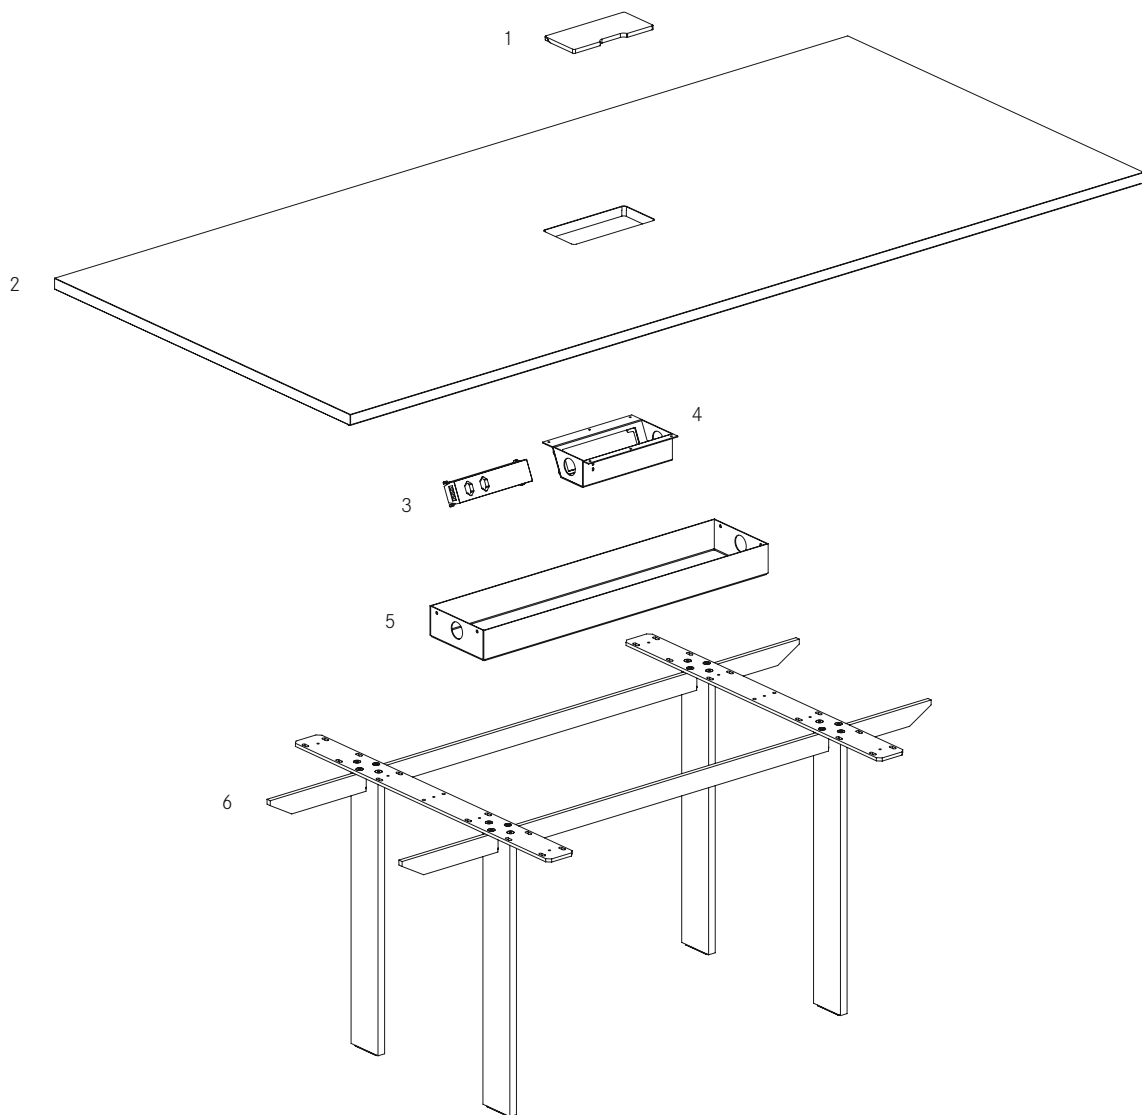

## Zubehör Accessoires Accessori

1	Klappe Clapet Sportellino	<input type="radio"/>	<input type="radio"/>
2	Tischblatt mit Ausschnitt Plateau avec découpe Piano con ritaglio	<input type="radio"/>	<input type="radio"/>
3	Steckdoseneinheit (2x 230V, 2x RJ45) für Mediabox Bloc d'alimentation (2x 230V, 2x RJ45) pour boîtier connectique Modulo di alimentazione (2x 230V, 2x RJ45) per box di connettività	<input type="radio"/>	<input type="radio"/>
4	Mediabox Boîtier connectique Box di connettività	<input type="radio"/>	<input type="radio"/>
5	Kabelwanne horizontal schwarz 860mm für Tischlänge 2400mm / 1460mm für Tischlänge 3200mm / 2260mm für Tischlänge 4000mm / 3060mm für Tischlänge 4800mm Goulotte passe câbles horizontale noire 860mm pour une longueur de table de 2400mm / 1460mm pour une longueur de table de 3200mm / 2260mm pour une longueur de table de 4000mm / 3060mm pour une longueur de table de 4800mm Canalina portacavi orizzontale nera 860mm per tavoli di lunghezza pari a 2400mm / 1460mm per tavoli di lunghezza pari a 3200mm / 2260mm per tavoli di lunghezza pari a 4000mm / 3060mm per tavoli di lunghezza pari a 4800mm	<input type="radio"/>	<input type="radio"/>
6	Gestell Structure Struttura	<input checked="" type="radio"/>	<input checked="" type="radio"/>
7	Kabelkanal vertikal Leder Gaine pour câblage verticale en cuir Canalina passacavi verticale in pelle	<input type="radio"/>	<input type="radio"/>
8	Knieblende 300mm für Tischlänge 2400mm / 3200mm / 4000mm / 4800mm Panneau écran 300mm pour une longueur de table de 2400mm / 3200mm / 4000mm / 4800mm Pannello di cortesia 300mm per tavoli di lunghezza pari a 2400mm / 3200mm / 4000mm / 4800mm	<input type="radio"/>	<input type="radio"/>
9	Kabelkanalsegment 500mm Segment chemin de câbles 500mm Cunicolo per cavi 500mm	<input type="radio"/>	<input type="radio"/>
	Netzkabel (230V, 5m) Câble électrique (230V, 5m) Cavo elettrico (230V, 5m)	<input type="radio"/>	<input type="radio"/>
	Netzverkabelungsfür Steckdoseneinheiten (230V) Câble d'alimentation pour barres d'alimentation (230V) Cavo di alimentazione per prese (230V)	<input type="radio"/>	<input type="radio"/>