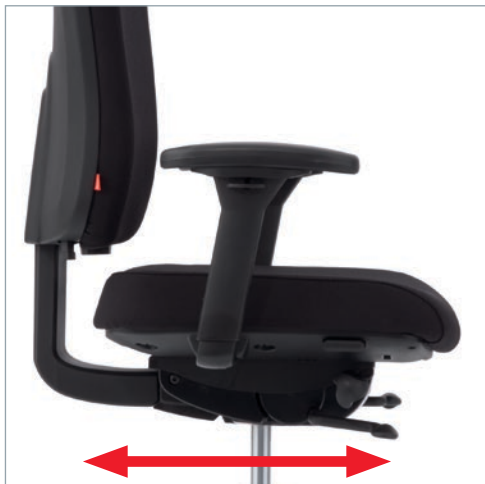

Robuste Polyamid-Außenschale, werkzeugfrei abnehmbar.
Sterke polyamide-buitenschaaI, zonder gereedschap afneembaar.

KÖHL- Polster-Clip-System für Sitz- und Rücken ermöglicht den Wechsel der Polstergarnitur.

Polster-Clip-System voor zitting en rug, verwijderen van de stoffering.

Höhen- und tiefeinstellbare KÖHL- Bandscheiben-Stütze (KBS®).
Hoogte- en diepte instelbare KÖHL-Lenden-Steun (KBS®).

Schiebesitz zur Verkürzung und Verlängerung der Sitztiefe.
Schuifzitting ter verlenging of korter maken van de zit diepte.