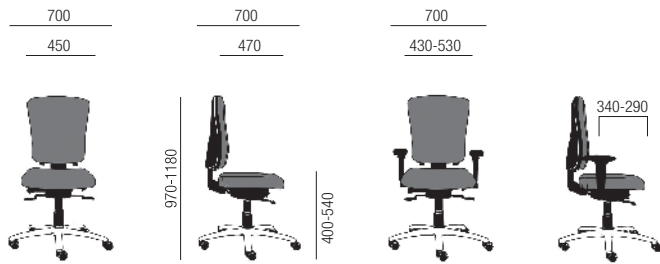

Technische Daten / Technische gegevens

mit Armlehne Nr. 10

Drehstuhl / Bureaustoel	Höhe Hoogte	Dicke Dikte	Breite Breedte	Tiefe Diepte	Qualität Kwaliteit	Gewicht Gewicht
Mod.4900-16 mit PA-Fußkreuz ohne Armlehnen Mod. 4900-16 met PA-Voetenkruis zonder armleggers						16,0 kg
Mod.4700-16 mit PA-Fußkreuz ohne Armlehnen Mod. 4700-16 met PA-Voetenkruis zonder armleggers						13,0 kg
Materialinfo für ECO-Taxe (FR) / Materiaal informatie voor ECO-Taxe (FR)						Kunststoff / Kunststof > 50%
Gesamt Nr. 16 / Totaal No. 16	970 - 1180 mm	-	700 mm	700 - 850 mm	-	-
Gesamt Nr. 14 / Totaal No. 14	860 - 1070 mm	-	700 mm	700 - 830 mm	-	-
Rückenlehne Nr. 16 / Rugleuning No. 16	530 - 590 mm**	-	450 mm	-	-	-
Polster Nr. 16 / Stoffering No. 16	530 mm	30 mm	450 mm	-	28 kg/m³	-
Rückenlehne Nr. 14 / Rugleuning No. 14	420 - 480 mm**	-	450 mm	-	-	- 0,80 kg
Polster Nr. 14 / Stoffering No. 14	420 mm	30 mm	450 mm	-	28 kg/m³	-
Sitz (Standard) / Zitting (Standard)	400 - 520 mm	-	430 mm	-	-	-
Sitz (NPR 1813) / Zitting (NPR 1813)	400 - 540 mm	-	430 mm	-	-	-
Polster / Stoffering	-	50 mm	430 mm	440 mm	60 kg/m³	-
mit Gleit-Schiebesitz / met schuifzitting	-	-	-	380 - 480 mm	-	-

	Höhe Hoogte	Dicke Dikte	Breite Breedte	Tiefe Diepte	Funktion Funktie	Gewicht Gewicht
Armlehnen Mod.4900* / Armleuningen Mod. 4900*						
Nr. 31 / No. 31	200 - 300 mm**	-	360 - 500 mm	190 - 245 mm***	360°	+ 3,80 kg
Nr. 10 / No. 10	200 - 300 mm**	-	430 - 530 mm	120 - 175 mm***	-	+ 3,20 kg
Nr. 08 / No. 08	190 - 290 mm**	-	440 - 520 mm	150 mm***	-	+ 3,00 kg
Nr. 07 / No. 07	190 - 290 mm**	-	440 - 520 mm	135 mm***	-	+ 3,00 kg
Multifunktions-Synchron-Mechanik / Multifunctioneel-Synchroon-Mechaniek						
Sitzneigung / Zitneig	-	-	-	-	bis / tot - 4°	-
Gleit-Schiebesitz / Schuifzitting	-	-	-	100 mm	-	-
Rückenneigung / Rugneig	-	-	-	-	bis / tot 115°	-
Gewichtsanpassung / Tegendruk	-	-	-	-	50 - 120 kg	-
Permanentkontakt-Mechanik / Permanent-Contact-Mechaniek						
Rückenneigung / Rugneig	-	-	-	-	bis / tot 115°	-
Gewichtsanpassung / Tegendruk	-	-	-	-	50 - 120 kg	-
Fußkreuz / Voetenkruis						
Aluminium / Aluminium gepolijst	-	-	-	-	-	+ 0,50 kg
Kunststoff PA / Polyamide PA	-	-	-	-	-	-

* Optional / Optioneel

** Zur Sitzfläche / Afstand tot zitting

*** Abstützpunkt zur Sitzvorderkante / Afstand tot voorkant van de zitting