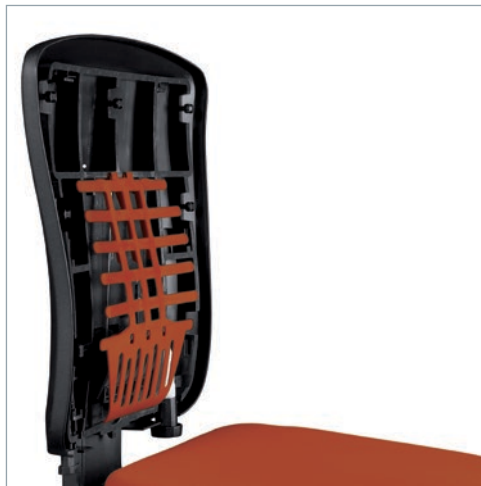

Höhen- und tiefeinstellbare KÖHL- Bandscheiben-Stütze (KBS®).
Hoogte- en diepte instelbare KÖHL-Lenden-Steun (KBS®).