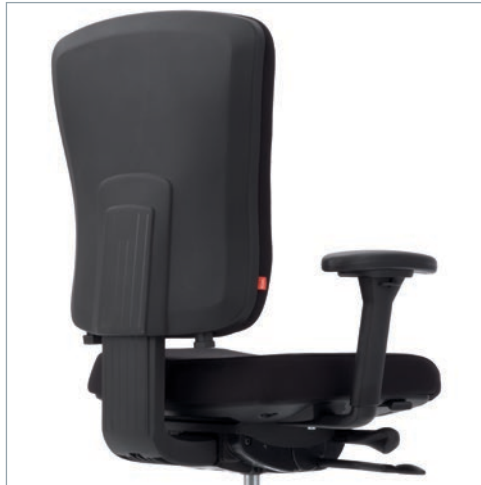

MULTIPLLO® Drehstuhl, CONSITO® Schwinger mit Matrix Rückenlehne.
MULTIPLLO® Bureaustoel. CONSITO Sledeframe met Matrix rugleuning.

MULTIPLO® DETAILS

53 cm hohe Rückenlehne mit KÖHL-Bandscheiben-Stütze (KBS®).
53cm hoge rugleuning met KÖHL-Lenden-Steun (KBS®).