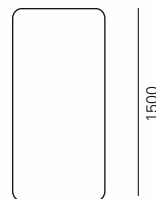

N7515

Klapptisch,
rechteckig

Tischlänge in mm		1200	1400	1500
Tischhöhe in mm		740	740	740
Tischtiefe in mm	500	•	-	-
	600	•	•	-
	700	-	•	-
	750	-	-	•
	800	-	-	-
	900	-	-	-
	1000	-	-	-
	1000 / 1100	-	-	-
Gestellfarbe in				
schwarz / brillantsilber / weiß / verchromt		•/◦/◦/◦	•/◦/◦/◦	•/◦/◦/◦
Kante ABS (2mm) / ABS (R50) mit		•/◦	•/◦	•/◦
Gummistoßkante		◦	◦	◦
Elektrifizierung		◦	◦	◦