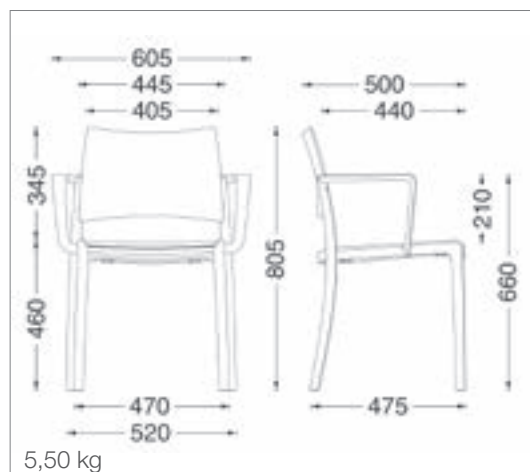

- licht, eenvoudig op te slaan en te reinigen
- een stabiele kunststof stoel voor binnen en buiten
- een hoogwaardige stoel uit glasvezel versterkte polyamide en polypropylene
- stapelbaar zonder armleuningen
  - tot 8 eenheden op vaste ondergrond
  - tot 16 eenheden met transportwagen
- stapelbaar 6-stuks met armleuningen op vaste ondergrond en met transportwagen
- van een hoog kwaliteit niveau op object stoel niveau
- met een armleuning uit te voeren
- 100 % recyclebaar

UK *DESIRO® JOY is:*

- light, easy to store and easy to clean
- a high quality plastic chair for indoors and outdoors
- a high class chair made of fibreglass reinforced of polyamide and polypropylene
- stackable without armrests
  - up to 8 units on the floor
  - up to 16 units on transport trolley
- stackable up to 6 units with armrests on the floor and on transport trolley
- of sturdy stability
- with or without armrests
- 100 % recyclable

F *DESIRO® JOY est:*

- léger, facile à stocker et à nettoyer
- une chaise en plastique pour l'intérieur et l'extérieur
- une chaise de haute qualité en fibre de verre renforcée de polyamide et polypropylène
- empilable sans accoudoirs
  - jusqu'à 8 unités au sol
  - jusqu'à 16 unités sur chariot de transport
- empilable jusqu'à 6 unités avec accoudoirs au sol et sur chariot de transport
- de grande stabilité
- avec ou sans accoudoirs
- 100 % recyclable

Technische Daten

UK *Technical Data*

NL *Technische gegevens*

F *Données techniques*