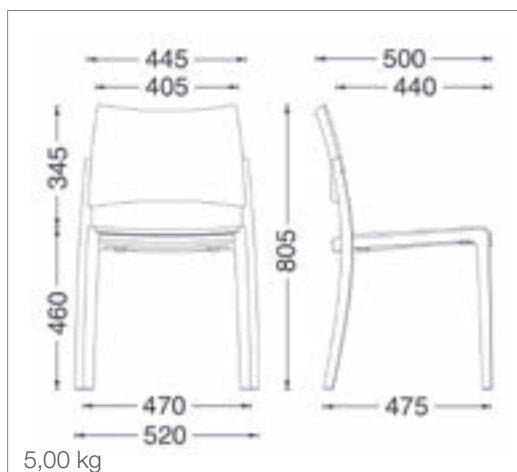

- licht, eenvoudig op te slaan en te reinigen
- een stabiele kunststof stoel voor binnen en buiten
- een hoogwaardige stoel uit glasvezel versterkte polyamide en polypropylene
- stapelbaar zonder armleuningen
  - tot 8 eenheden op vaste ondergrond
  - tot 16 eenheden met transportwagen
- stapelbaar 6-stuks met armleuningen op vaste ondergrond en met transportwagen
- van een hoog kwaliteit niveau op object stoel niveau
- met een armleuning uit te voeren
- 100 % recyclebaar

UK *DESIRO® JOY is:*

- light, easy to store and easy to clean
- a high quality plastic chair for indoors and outdoors
- a high class chair made of fibreglass reinforced of polyamide and polypropylene
- stackable without armrests
  - up to 8 units on the floor
  - up to 16 units on transport trolley
- stackable up to 6 units with armrests on the floor and on transport trolley
- of sturdy stability
- with or without armrests
- 100 % recyclable

F *DESIRO® JOY est:*

- léger, facile à stocker et à nettoyer
- une chaise en plastique pour l'intérieur et l'extérieur
- une chaise de haute qualité en fibre de verre renforcée de polyamide et polypropylène
- empilable sans accoudoirs
  - jusqu'à 8 unités au sol
  - jusqu'à 16 unités sur chariot de transport
- empilable jusqu'à 6 unités avec accoudoirs au sol et sur chariot de transport
- de grande stabilité
- avec ou sans accoudoirs
- 100 % recyclable

Technische Daten

UK *Technical Data*

NL *Technische gegevens*

F *Données techniques*