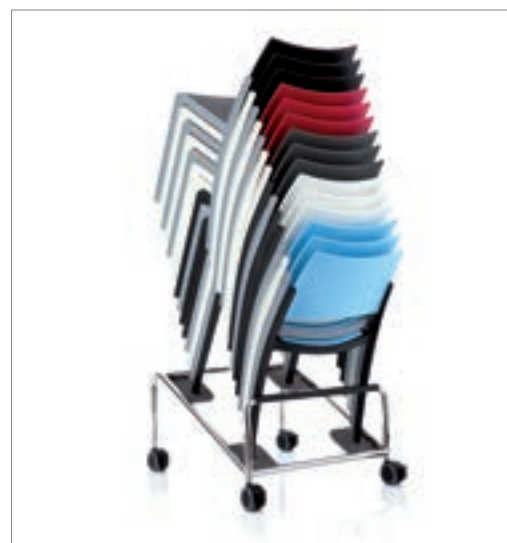

DESIRO® JOY ist:

- leicht, einfach zu lagern und zu reinigen
- ein stabiler Kunststoffstuhl für drinnen und draußen
- ein hochwertiger Stuhl aus glasfaserverstärktem Polyamid und Polypropylen
- stapelbar ohne Armlehnen
 - 8-fach am Boden stehend
 - 16-fach auf Stapelwagen
- stapelbar 6-fach mit Armlehnen am Boden stehend und auf Stapelwagen
- von hoher Stabilität auf Objektstuhl-Niveau
- mit und ohne Armlehnen erhältlich
- 100 % recycelfähig