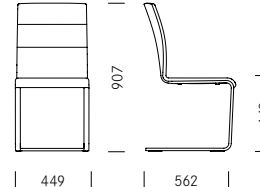

Lynn S AL

Lynn

Lynn AL

Un grand confort d'assise et des lignes sobres caractérisent le siège à piétement luge Lynn. Les contours latéraux du dossier forment une continuité avec la structure du piétement. Cette transition d'un matériau à l'autre constitue la particularité de la conception de Lynn. Le rembourrage souple de la coque d'assise ainsi que la suspension particulièrement efficace de la structure assure un grand confort d'assise. Lynn est disponible en deux tailles. Le modèle avec dossier haut présente des surpiqûres horizontales. La chaise Lynn peut, en option, être équipée d'accoudoirs.

1_Masse Dimensions

Lynn S

Lynn S AL

Lynn

Lynn AL

2_Materialien Matériaux

Metall Métal

Stahl verchromt
Acier chromé