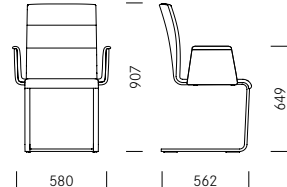

Lynn S AL

Lynn

Lynn AL

Un grand confort d'assise et des lignes sobres caractérisent le siège à piétement luge Lynn. Les contours latéraux du dossier forment une continuité avec la structure du piétement. Cette transition d'un matériau à l'autre constitue la particularité de la conception de Lynn. Le rembourrage souple de la coque d'assise ainsi que la suspension particulièrement efficace de la structure assure un grand confort d'assise. Lynn est disponible en deux tailles. Le modèle avec dossier haut présente des surpiqûres horizontales. La chaise Lynn peut, en option, être équipée d'accoudoirs.

1_Masse Dimensions

Lynn S

Lynn S AL

Lynn

Lynn AL

2_Materialien Matériaux

Metall Métal

Stahl verchromt
Acier chromé