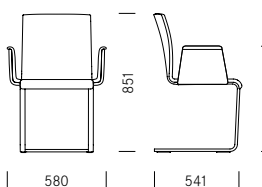

Lynn S AL

Lynn

Lynn AL

Un grand confort d'assise et des lignes sobres caractérisent le siège à piétement luge Lynn. Les contours latéraux du dossier forment une continuité avec la structure du piétement. Cette transition d'un matériau à l'autre constitue la particularité de la conception de Lynn. Le rembourrage souple de la coque d'assise ainsi que la suspension particulièrement efficace de la structure assure un grand confort d'assise. Lynn est disponible en deux tailles. Le modèle avec dossier haut présente des surpiqûres horizontales. La chaise Lynn peut, en option, être équipée d'accoudoirs.

1_Masse Dimensions

Lynn S

Lynn S AL

Lynn

Lynn AL

2_Materialien Matériaux

Metall Métal

Stahl verchromt
Acier chromé