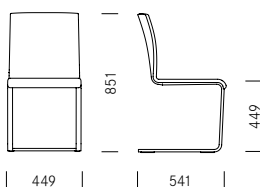

Lynn S AL

Lynn

Lynn AL

Un grand confort d'assise et des lignes sobres caractérisent le siège à piétement luge Lynn. Les contours latéraux du dossier forment une continuité avec la structure du piétement. Cette transition d'un matériau à l'autre constitue la particularité de la conception de Lynn. Le rembourrage souple de la coque d'assise ainsi que la suspension particulièrement efficace de la structure assure un grand confort d'assise. Lynn est disponible en deux tailles. Le modèle avec dossier haut présente des surpiqûres horizontales. La chaise Lynn peut, en option, être équipée d'accoudoirs.

1_Masse Dimensions

Lynn S

Lynn S AL

Lynn

Lynn AL

2_Materialien Matériaux

Metall Métal

Stahl verchromt
Acier chromé