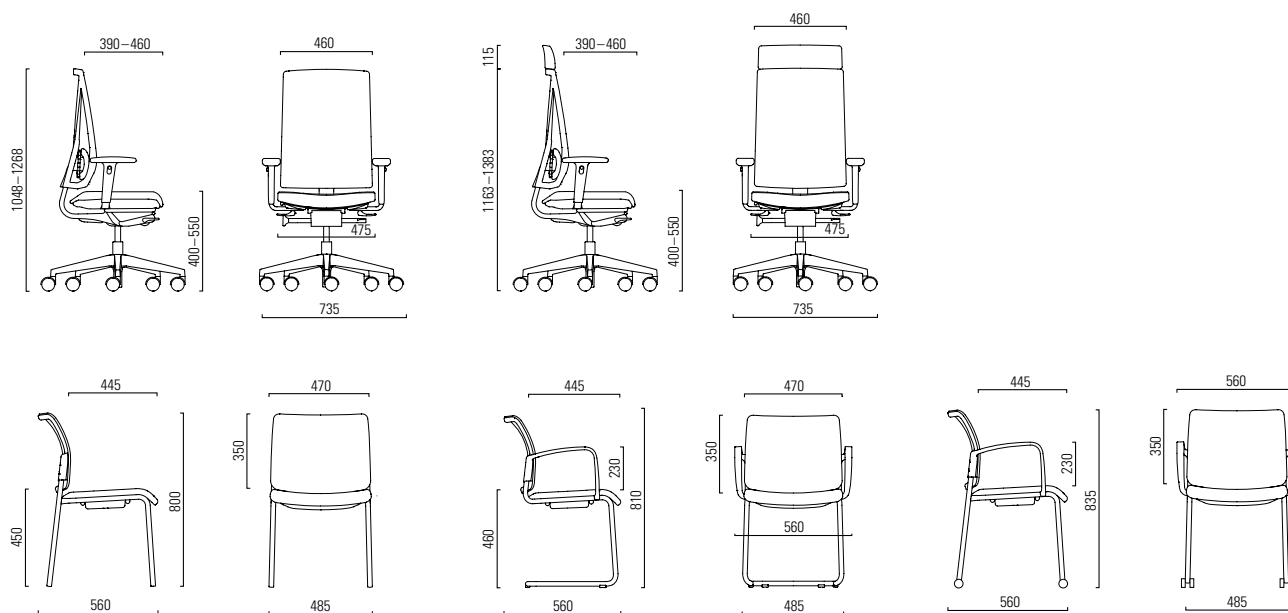

Yanos

Design: Paul Brooks

girsberger

Yanos

Alle Abbildungen und Massangaben entsprechen der Ausführung mit Federkraft-Schnellverstellung.
 Tous les illustrations et les indications concernant les dimensions correspondent à la version équipée d'un réglage rapide de la force de retour.
 Tutte le immagini e le misure si riferiscono al modello con regolazione rapida della forza elastica.