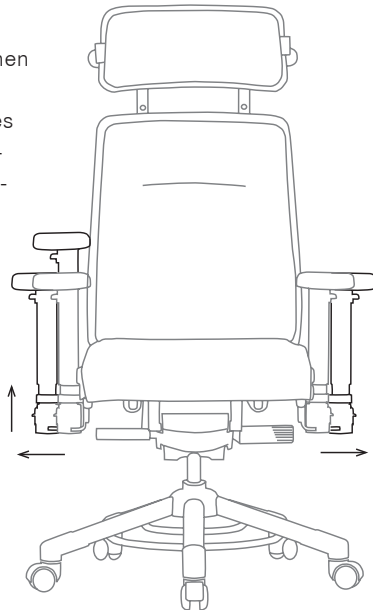

- 04** Auch bei hoher Belastung, extremer Anforderung und Dauereinsatz bietet der 24-h-Stuhl ergonomisches Sitzen ohne Kompromisse rund um die Uhr.

Y368

Y158

Y368

Y368

Sie sehen es ihm auf den ersten Blick an: dass er robust genug für den langjährigen Dienst ist. Untergestell und Mechanik sind verstärkt. Und ein zweiter Blick lohnt sich: auf durchdachte Funktionen wie die Armlehnen in zwei verschiedenen Ausführungen, etwa nach hinten abklappbar. Oder die Polster, die ruck zuck einzeln austauschbar sind.

Der 24-h-Stuhl ist nicht einfach gepolstert. Sondern verstärkt. Die Polster-Einfassung mit ihrer Integralschaum-Ummantelung dient gleichzeitig als Kantenschutz. Der Polsterstoff ist strapazierfähig. Verschiedene Stoffe oder Leder stehen zur Wahl.

Für groß gewachsene Nutzer: Entlastung der Oberschenkel durch Aktive Sitztiefenverstellung (Astiv-Mechanik).

Die individuell einstellbare Lordosenstütze nimmt dem Körper einen erheblichen Teil der Muskelarbeit ab, die es braucht, um ein Nach-Hinten-Kippen des Beckens zu verhindern.

Die Armlehnen sind höhen-, tiefen- und breitensynchron verstellbar. Weiche Auflage mit breitenverstellbarem Pad, schwenkbar und arretierbar.

Auf Wunsch sind sie zusätzlich nach hinten abklappbar. So bleibt beim blitzschnellen Einsatz kein Holster hängen.