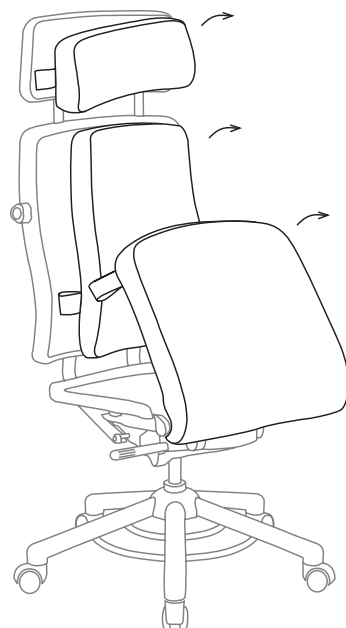

Für groß gewachsene Nutzer: Entlastung der Oberschenkel durch Aktive Sitztiefenverstellung (Astiv-Mechanik).

Die individuell einstellbare Lordosenstütze nimmt dem Körper einen erheblichen Teil der Muskelarbeit ab, die es braucht, um ein Nach-Hinten-Kippen des Beckens zu verhindern.

Die Armlehnen sind höhen-, tiefen- und breitensynchron verstellbar. Weiche Auflage mit breitenverstellbarem Pad, schwenkbar und arretierbar.

Auf Wunsch sind sie zusätzlich nach hinten abklappbar. So bleibt beim blitzschnellen Einsatz kein Holster hängen.