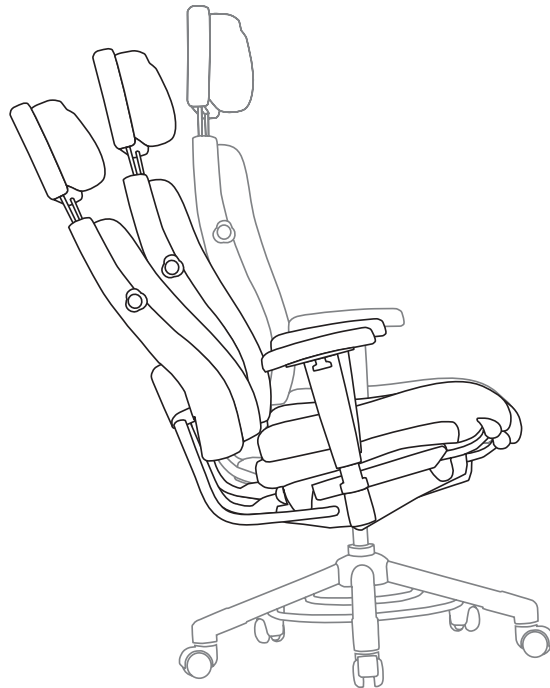

interstuhl

24-h

Y368

Von morgens bis morgens im Dienst, und das ohne Ermüdungserscheinung. So ist er, der 24-h-Stuhl. Ist dem Menschen auf dem Stuhl eine ruhige Stunde gegönnt, kann er eine erholsame Relax- oder sogar Schlafposition einnehmen.

Wer freut sich nicht, wenn man ihm den Rücken stärkt. Der 24-h-Stuhl tut es, in jeder Situation, selbst im stressigsten Einsatz. Alles sitzt an der richtigen Stelle, alle Funktionen sind darauf ausgerichtet. Sehen Sie ihn sich genau an - und Sie werden es ihm zutrauen.

- 04** Auch bei hoher Belastung, extremer Anforderung und Dauereinsatz bietet der 24-h-Stuhl ergonomisches Sitzen ohne Kompromisse rund um die Uhr.

Y368

Y158

Y368

Y368

Sie sehen es ihm auf den ersten Blick an: dass er robust genug für den langjährigen Dienst ist. Untergestell und Mechanik sind verstärkt. Und ein zweiter Blick lohnt sich: auf durchdachte Funktionen wie die Armlehnen in zwei verschiedenen Ausführungen, etwa nach hinten abklappbar. Oder die Polster, die ruck zuck einzeln austauschbar sind.

Für groß gewachsene Nutzer: Entlastung der Oberschenkel durch Aktive Sitztiefenverstellung (Astiv-Mechanik).

Die individuell einstellbare Lordosenstütze nimmt dem Körper einen erheblichen Teil der Muskelarbeit ab, die es braucht, um ein Nach-Hinten-Kippen des Beckens zu verhindern.