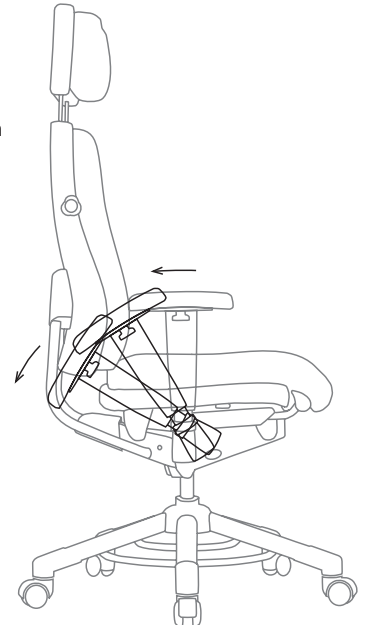

Für groß gewachsene Nutzer: Entlastung der Oberschenkel durch Aktive Sitztiefenverstellung (Astiv-Mechanik).

Die individuell einstellbare Lordosenstütze nimmt dem Körper einen erheblichen Teil der Muskelarbeit ab, die es braucht, um ein Nach-Hinten-Kippen des Beckens zu verhindern.

Die Armlehnen sind höhen-, tiefen- und breitensynchron verstellbar. Weiche Auflage mit breitenverstellbarem Pad, schwenkbar und arretierbar.

Auf Wunsch sind sie zusätzlich nach hinten abklappbar. So bleibt beim blitzschnellen Einsatz kein Holster hängen.