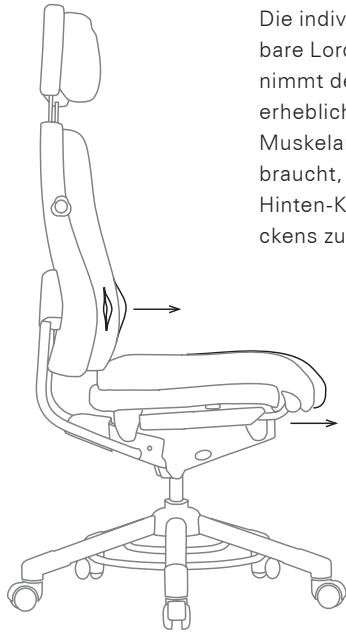

- 04** Auch bei hoher Belastung, extremer Anforderung und Dauereinsatz bietet der 24-h-Stuhl ergonomisches Sitzen ohne Kompromisse rund um die Uhr.

Y368

Y158

Y368

Y368

Sie sehen es ihm auf den ersten Blick an: dass er robust genug für den langjährigen Dienst ist. Untergestell und Mechanik sind verstärkt. Und ein zweiter Blick lohnt sich: auf durchdachte Funktionen wie die Armlehnen in zwei verschiedenen Ausführungen, etwa nach hinten abklappbar. Oder die Polster, die ruck zuck einzeln austauschbar sind.

Der 24-h-Stuhl ist nicht einfach gepolstert. Sondern verstärkt. Die Polster-Einfassung mit ihrer Integralschaum-Ummantelung dient gleichzeitig als Kantenschutz. Der Polsterstoff ist strapazierfähig. Verschiedene Stoffe oder Leder stehen zur Wahl.

Für groß gewachsene Nutzer: Entlastung der Oberschenkel durch Aktive Sitztiefenverstellung (Astiv-Mechanik).

Die individuell einstellbare Lordosenstütze nimmt dem Körper einen erheblichen Teil der Muskelarbeit ab, die es braucht, um ein Nach-Hinten-Kippen des Beckens zu verhindern.

Die Armlehnen sind höhen-, tiefen- und breitensynchron verstellbar. Weiche Auflage mit breitenverstellbarem Pad, schwenkbar und arretierbar.

Auf Wunsch sind sie zusätzlich nach hinten abklappbar. So bleibt beim blitzschnellen Einsatz kein Holster hängen.