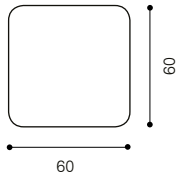

705K
Barhocker

710K
Barhocker
mit Fußraste

Farbgestaltung, Metallteile anthrazit / brillantsilber / weiß	• / ◦ / ◦	• / ◦ / ◦	• / ◦ / ◦
Sitzhöhe 530 - 650 mm / 650 - 770 mm	–	• / ◦	• / ◦
Holzart (Oberfläche bei Holzausführung) HPL schwarz / HPL weiß / Eiche / Amerik. Nussbaum	–	• / ◦ / ◦ / ◦	• / ◦ / ◦ / ◦
Holzart (Tischplatte) HPL schwarz / HPL weiß / Eiche / Amerik. Nussbaum	–	–	•
Harte Gleiter für weiche Böden	•	•	•
Weiche Gleiter für harte Böden	◦	◦	◦

716K
Stehtisch
60 x 60 cm

717K
Stehtisch
70 x 70 cm

718K
Stehtisch
Ø 50 cm

719K
Stehtisch
Ø 60 cm

720K
Stehtisch
Ø 70 cm

• / ○ / ○

• / ○ / ○

• / ○ / ○