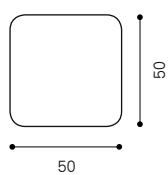

715K
Stehtisch
50 x 50 cm