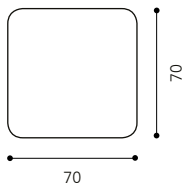

705K
Barhocker

710K
Barhocker
mit Fußraste

Farbgestaltung, Metallteile anthrazit / brillantsilber / weiß	• / ◦ / ◦	• / ◦ / ◦	• / ◦ / ◦
Sitzhöhe 530 - 650 mm / 650 - 770 mm	–	• / ◦	• / ◦
Holzart (Oberfläche bei Holzausführung) HPL schwarz / HPL weiß / Eiche / Amerik. Nussbaum	–	• / ◦ / ◦ / ◦	• / ◦ / ◦ / ◦
Holzart (Tischplatte) HPL schwarz / HPL weiß / Eiche / Amerik. Nussbaum	–	–	•
Harte Gleiter für weiche Böden	•	•	•
Weiche Gleiter für harte Böden	◦	◦	◦

716K
Stehtisch
60 x 60 cm

717K
Stehtisch
70 x 70 cm

718K
Stehtisch
Ø 50 cm

719K
Stehtisch
Ø 60 cm

720K
Stehtisch
Ø 70 cm

• / ○ / ○

• / ○ / ○

• / ○ / ○