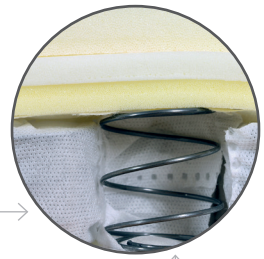

MECHANIK

Innovative ERGO TOP-Technologie mit rundum beweglicher Sitzfläche (ähnliches Sitzen wie auf einem Gymnastikball)

Synchronmechanik mit Sitztiefenverstellung

AUSSTATTUNG

Ergonomischer Muldensitz

Taschenfederkern mit 2 cm Viskoschaum in Sitz und Rücken

Extra breiter Sitz und Rücken

Sitztiefenverstellung

Stufenlose Sitzhöhenverstellung inklusive Sitztiefendämpfung

Rückenlehnenhöhe in 8 Positionen einstellbar

Sitzöffnungswinkel der Rückenlehne in 5 Positionen arretierbar

Anlehndruck der Rückenlehne von 80 - 170 kg einstellbar

Kopfstütze aus Echtleder (abwischbar) und höhenverstellbar

Aluminiumfußkreuz und Gasfeder in schwarz oder poliert

Weiche Doppelaufrollen Ø 65 mm, geeignet für alle Bodenbeläge

Bezugsstoffe nicht verklebt

Bezugsstoffe wahlweise aus LÖFFLER TEXTILES

Sitz, Rücken und Stege in frei wählbaren Farbkombinationen möglich (kein Aufpreis bei gleicher Stoffgruppe)

Bedienungsanleitung am Stuhl

AUSSTATTUNG OPTIONAL

Fixierung der ERGO TOP-Technologie

Lordosenstütze in der Tiefe bis 35 mm verstellbar

Multifunktionskopfstütze, verstellbar in Höhe und Neigung

ABMESSUNGEN

Sitzhöhe:	435 - 590 mm
Sitzbreite LG 6H / LG 7H:	540 mm / 580 mm
Sitztiefe:	490 - 555 mm
Rückenlehnenhöhe ab Sitz:	730 - 800 mm
Rückenlehnenbreite LG 6H / LG 7H:	520 mm / 560 mm
Armlehnen über Sitz:	178 - 288 mm
Gesamthöhe:	1345 - 1500 mm
Gesamtbreite	710 - 770 mm
Gesamttiefe:	590 mm

520 mm / 560 mm