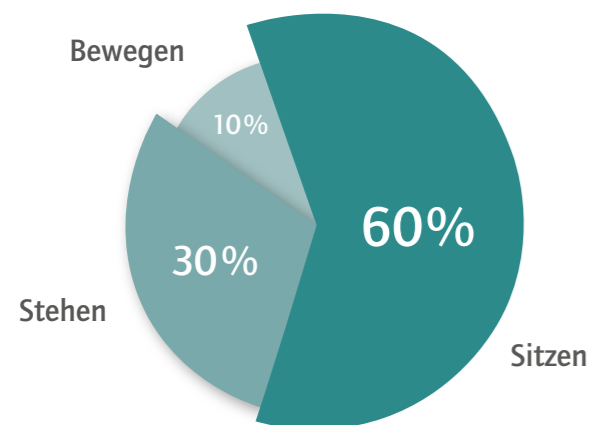

CREW · Für gesundes und dynamisches Arbeiten im Büro!  
For healthy and dynamic working in the office!  
Voor gezond en dynamisch werken op kantoor!

CREW | 18

Arbeitsmediziner empfehlen für den Ausgleich des Bewegungsmangels: 60% der Tätigkeiten im Büro sollten im Sitzen verbracht werden, 30% im Stehen und der Rest in Bewegung.