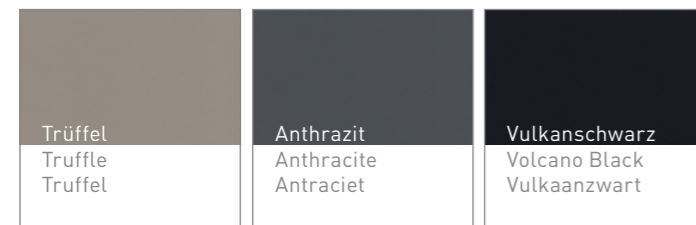

Dekore, Furniere und Kompaktschichtstoffe

Decors, Veneers and Laminates

Decors, Fineer en Volkern

D Dekore - Melamin - Spanplatte + MDF **E** Decors - Melamin - Particleboard + MDF **N** Decors - Melamin - Spaanplaat + MDF

D Kompaktschichtstoffe - 12 mm Oberböden, Tischplatten **E** Laminates - 12 mm top, desk top **N** Volkerns - 12 mm bladen, werkpleken

Erfahrungsgemäß können Druckfarben nicht die Brillanz der Dekor- und Gestellfarben wiedergeben. Gern wird Ihr Händler Ihnen Originalmuster vorlegen. | Experience has shown that the printed colours cannot reflect the brilliancy of the decoration and frame colours. Your dealer will be happy to present original samples. | Uit ervaring blijkt dat geprinte kleuren niet de glans van de kleuren van de decors en onderstellen kunnen reproduceren. Uw dealer laat u graag de originele stalen zien.

D Jalousiefarben **E** Blind Colours **N** Jaloezie kleuren

Superweiß Super White Superwit	Chrom Matt Chrome Matt Chroom Mat	Grau Perl Grey Pearl Grijs Parel	Anthrazit Anthracite Antraciet
---	--	---	---