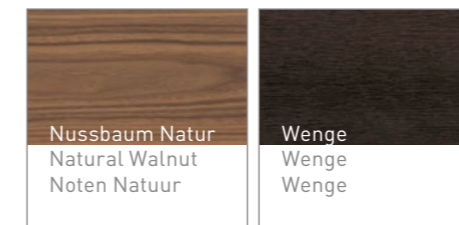

Dekore, Furniere und Kompaktschichtstoffe

Decors, Veneers and Laminates

Decors, Fineer en Volkern

D Dekore - Melamin - Spanplatte + MDF **E** Decors - Melamin - Particleboard + MDF **N** Decors - Melamin - Spaanplaat + MDF

D Dekore - MDF 19 mm **E** Decors - MDF 19 mm **N** Decors - MDF 19 mm

D Dekore - Melamin - Spanplatte 19 mm **E** Decors - Particleboard 19 mm **N** Frontdecors - Spaanplaat 19 mm

D Furniere - Fronten, Oberböden und Tischplatten **E** Veneers - Front, top and desk top **N** Fineer - Fronten, bladen en werkpleken

D Kompaktschichtstoffe - 12 mm Oberböden, Tischplatten **E** Laminates - 12 mm top, desk top **N** Volkerns - 12 mm bladen, werkpleken

Erfahrungsgemäß können Druckfarben nicht die Brillanz der Dekor- und Gestellfarben wiedergeben. Gern wird Ihr Händler Ihnen Originalmuster vorlegen. | Experience has shown that the printed colours cannot reflect the brilliancy of the decoration and frame colours. Your dealer will be happy to present original samples. | Uit ervaring blijkt dat geprinte kleuren niet de glans van de kleuren van de decors en onderstellen kunnen reproduceren. Uw dealer laat u graag de originele stalen zien.