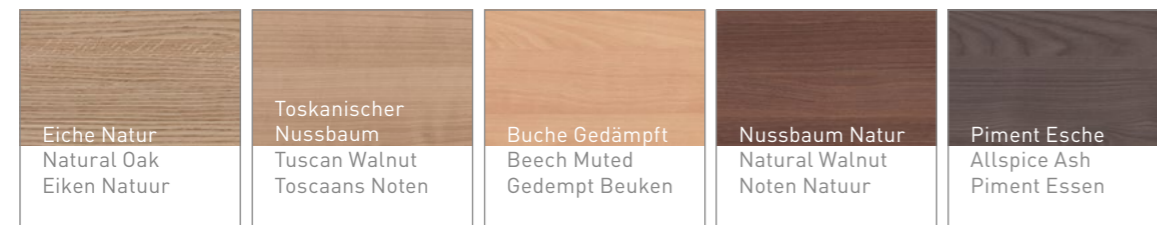

Dekore, Furniere und Kompaktschichtstoffe

Decors, Veneers and Laminates

Decors, Fineer en Volkern

D Dekore - Melamin - Spanplatte + MDF **E** Decors - Melamin - Particleboard + MDF **N** Decors - Melamin - Spaanplaat + MDF

D Dekore - MDF 19 mm **E** Decors - MDF 19 mm **N** Decors - MDF 19 mm

D Dekore - Melamin - Spanplatte 19 mm **E** Decors - Particleboard 19 mm **N** Frontdecors - Spaanplaat 19 mm

D Furniere - Fronten, Oberböden und Tischplatten **E** Veneers - Front, top and desk top **N** Fineer - Fronten, bladen en werkpleken

D Kompaktschichtstoffe - 12 mm Oberböden, Tischplatten **E** Laminates - 12 mm top, desk top **N** Volkerns - 12 mm bladen, werkpleken

Erfahrungsgemäß können Druckfarben nicht die Brillanz der Dekor- und Gestellfarben wiedergeben. Gern wird Ihr Händler Ihnen Originalmuster vorlegen. | Experience has shown that the printed colours cannot reflect the brilliancy of the decoration and frame colours. Your dealer will be happy to present original samples. | Uit ervaring blijkt dat geprinte kleuren niet de glans van de kleuren van de decors en onderstellen kunnen reproduceren. Uw dealer laat u graag de originele stalen zien.