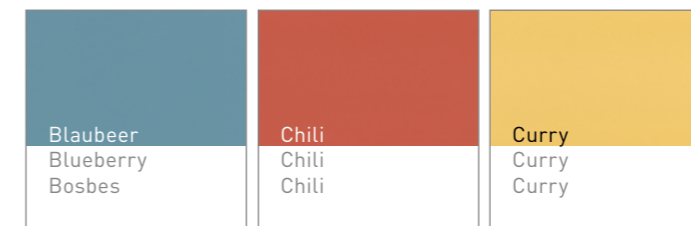

Dekore, Furniere und Kompaktschichtstoffe

Decors, Veneers and Laminates

Decors, Fineer en Volkern

D Dekore - Melamin - Spanplatte + MDF **E** Decors - Melamin - Particleboard + MDF **N** Decors - Melamin - Spaanplaat + MDF

D Dekore - MDF 19 mm **E** Decors - MDF 19 mm **N** Decors - MDF 19 mm

D Dekore - Melamin - Spanplatte 19 mm **E** Decors - Particleboard 19 mm **N** Frontdecors - Spaanplaat 19 mm

D Furniere - Fronten, Oberböden und Tischplatten **E** Veneers - Front, top and desk top **N** Fineer - Fronten, bladen en werkpleken

D Kompaktschichtstoffe - 12 mm Oberböden, Tischplatten **E** Laminates - 12 mm top, desk top **N** Volkerns - 12 mm bladen, werkpleken

Erfahrungsgemäß können Druckfarben nicht die Brillanz der Dekor- und Gestellfarben wiedergeben. Gern wird Ihr Händler Ihnen Originalmuster vorlegen. | Experience has shown that the printed colours cannot reflect the brilliancy of the decoration and frame colours. Your dealer will be happy to present original samples. | Uit ervaring blijkt dat geprinte kleuren niet de glans van de kleuren van de decors en onderstellen kunnen reproduceren. Uw dealer laat u graag de originele stalen zien.

D Jalousiefarben **E** Blind Colours **N** Jaloezie kleuren

Superweiß Super White Superwit	Chrom Matt Chrome Matt Chroom Mat	Grau Perl Grey Pearl Grijs Parel	Anthrazit Anthracite Antraciet
---	--	---	---