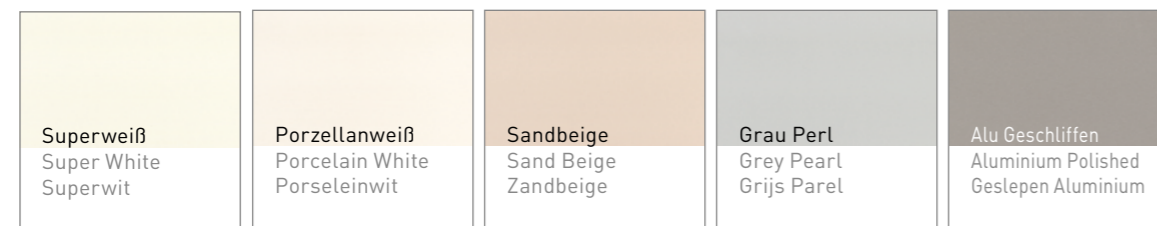

Dekore, Furniere und Kompaktschichtstoffe

Decors, Veneers and Laminates

Decors, Fineer en Volkern

D Dekore - Melamin - Spanplatte + MDF **E** Decors - Melamin - Particleboard + MDF **N** Decors - Melamin - Spaanplaat + MDF

D Kompaktschichtstoffe - 12 mm Oberböden, Tischplatten **E** Laminates - 12 mm top, desk top **N** Volkerns - 12 mm bladen, werkpleken

Erfahrungsgemäß können Druckfarben nicht die Brillanz der Dekor- und Gestellfarben wiedergeben. Gern wird Ihr Händler Ihnen Originalmuster vorlegen. | Experience has shown that the printed colours cannot reflect the brilliancy of the decoration and frame colours. Your dealer will be happy to present original samples. | Uit ervaring blijkt dat geprinte kleuren niet de glans van de kleuren van de decors en onderstellen kunnen reproduceren. Uw dealer laat u graag de originele stalen zien.

Jalousie-, Griffprofil- und Sockelfarben

Blind, handle profile and base colours

Kleuren van jaloezie, handgreetprofiel en sokkels

D Gestell, Stellfuß **E** Frame and Foot plugs **N** Onderstelkleuren en pooten