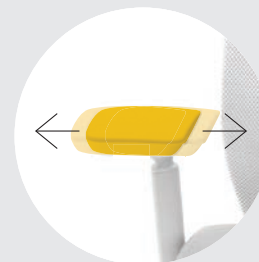

An Stellen, an denen dies nicht möglich war, wurden spezielle Abdeckungen verwendet.

Technische Informationen

- ① Rückenlehne aus Netzgewebe (Rahmen aus Polyamid mit Glasfaser), die eine freie Luftzirkulation beim Sitzen ermöglicht.
Netz-Typen: Runner und Rhythm.
 Option: höhenverstellbare Lordosenstütze mit 2-stufiger Tiefeneinstellung.

Höhenverstellbar

100 mm

Seitlich drehbar

+/- 27°

- ② Einschränkung der seitlichen Bewegungen des Sitzes ist möglich.
Schaumstoffdichte: 75 kg/m³.

- ③ Synchronmechanismus mit folgenden Funktionen:
 Sitztiefeinstellung
 Sitzneigung nach vorne

Breitenverstellbar

+/- 27 mm

Tiefenverstellbar

50 mm

- ④ Gasfeder mit Dämpfer zur Verbesserung des Sitzkomforts

- ⑤ 5-Arm-Fußkreuz aus Polyamid oder Aluminium

- ⑥ Rollen harte oder weiche mit Bremsfunktion,
 Option: Teflon-Gleiter, schwarz.