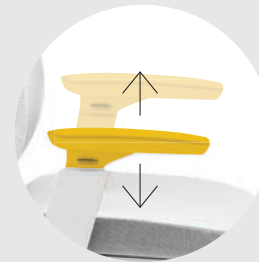

An Stellen, an denen dies nicht möglich war, wurden spezielle Abdeckungen verwendet.

Technische Informationen

- ① Rückenlehne aus Netzgewebe (Rahmen aus Polyamid mit Glasfaser), die eine freie Luftzirkulation beim Sitzen ermöglicht.
Netz-Typen: Runner und Rhythm.
 Option: höhenverstellbare Lordosenstütze mit 2-stufiger Tiefeneinstellung.

Höhenverstellbar

100 mm

Seitlich drehbar

+/- 27°

- ② Einschränkung der seitlichen Bewegungen des Sitzes ist möglich.
Schaumstoffdichte: 75 kg/m³.

- ③ Synchronmechanismus mit folgenden Funktionen:
 Sitztiefeinstellung
 Sitzneigung nach vorne