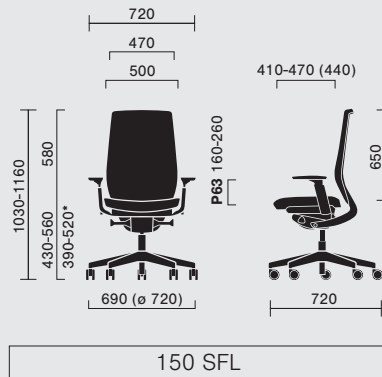

Höhenverstellbar

100 mm

Seitlich drehbar

+/- 27°

- ② Einschränkung der seitlichen Bewegungen des Sitzes ist möglich.
Schaumstoffdichte: 75 kg/m³.

- ③ Synchronmechanismus mit folgenden Funktionen:
 Sitztiefeinstellung
 Sitzneigung nach vorne

Komponenten:

Metall	kg	%
Stahl	5,93	34,4
Aluminium	0,11	0,7
Kunststoffteile	kg	%
Plastik	10,35	60,0
Andere	kg	%
Bezüge	0,48	2,8
Schaumstoff	0,36	2,1
Gewicht	17,23	100

Recyclbarkeit:

Dieses Produkt enthält keine chemischen Verbindungen, die schädlich für die menschliche Gesundheit oder die Umwelt sind (einschließlich PVC, Chrom (VI), Quecksilber oder Blei).

Abmessungen

Die Abmessungen dienen zur Orientierung und können sich abhängig von der ausgewählten Konfiguration des Produktes unterscheiden.

Informationen zu der Messmethode finden Sie unter folgendem Link:
www.profim.de/Messmethode_fur_die_Katalogmasse.pdf

* Die Sitzhöhe nach DIN EN 1335-1 (mit Belastung) gemessen.

www.blauer-engel.de/uz117

Wir behalten uns Änderungen der Produkte im Sinne einer technischen Weiterentwicklung sowie Änderungen in Form und Farbe vor. Die Farben, die im Katalog zu abgebildet sind, können von faktischen Farben abweichen.