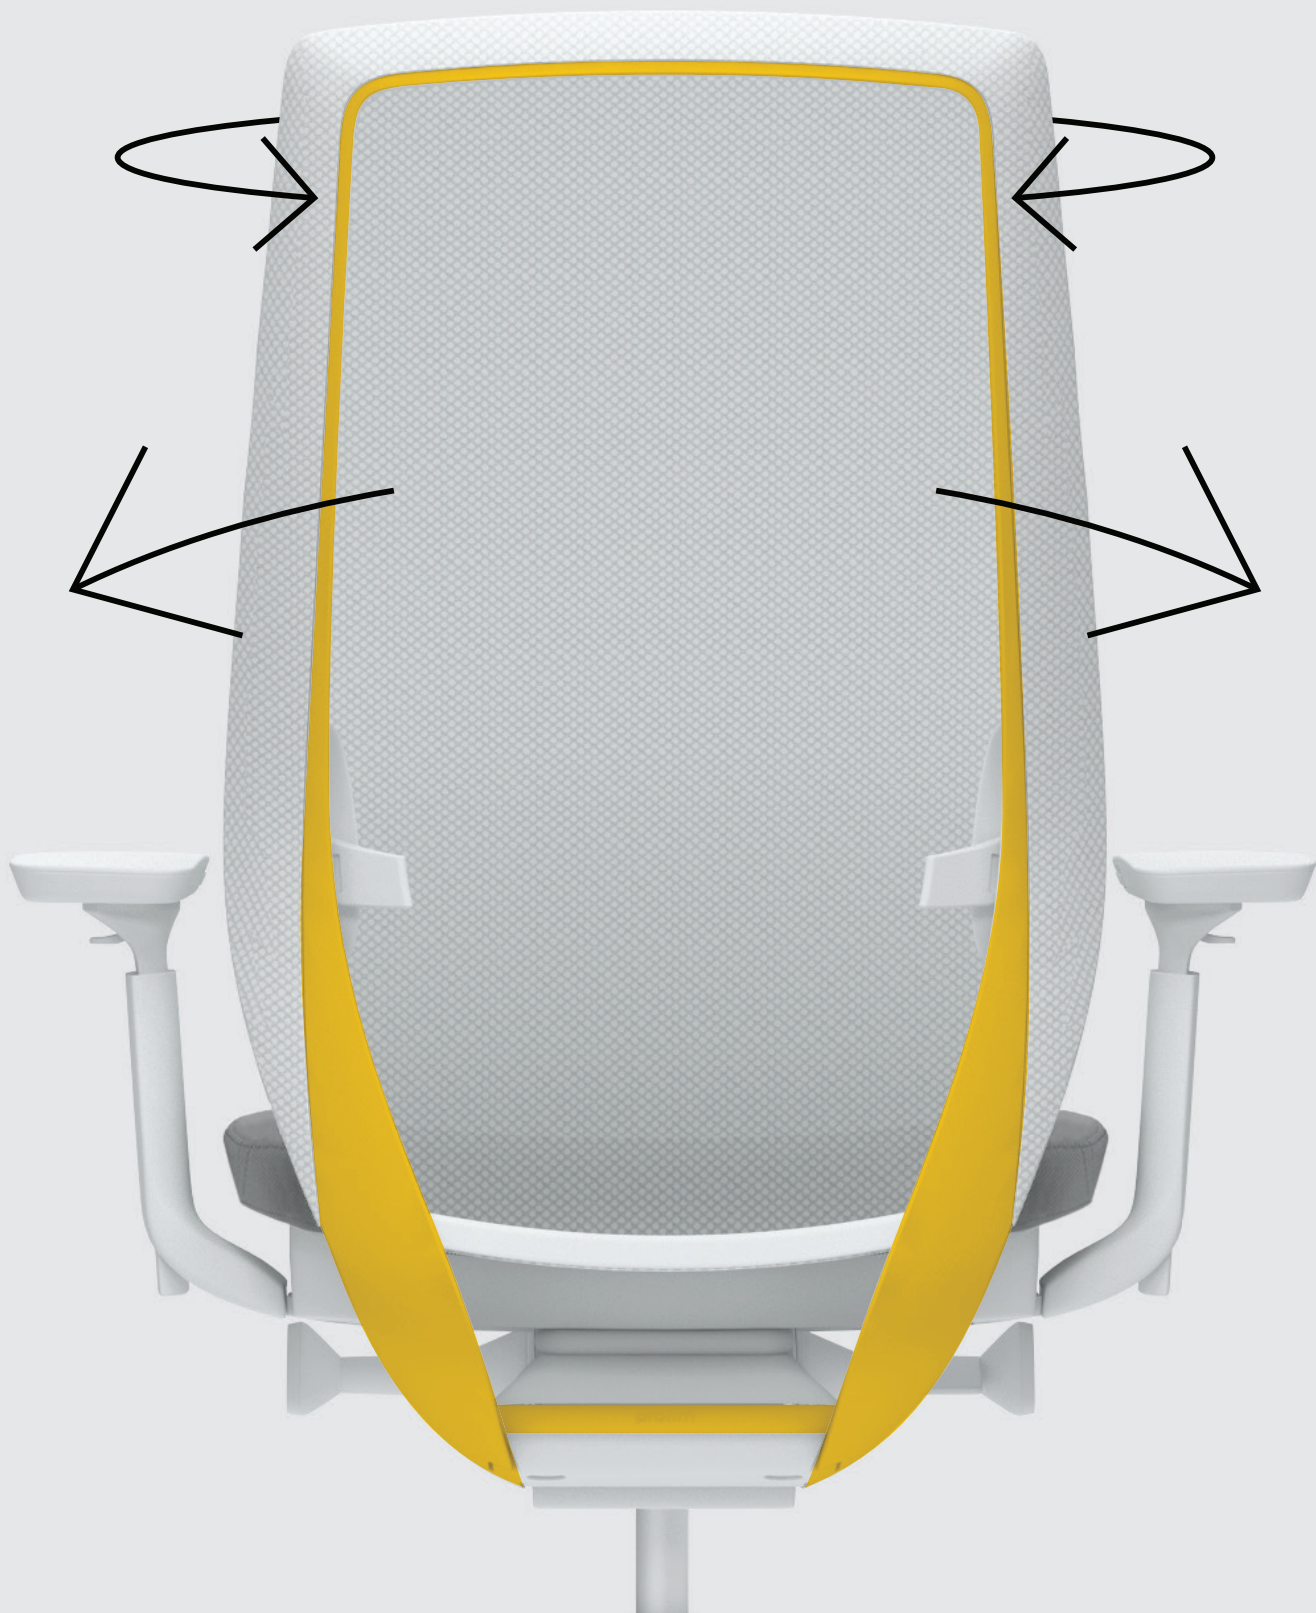

Sie können sich zum Beispiel nach hinten und gleichzeitig zur Seite lehnen, um einen niedrigen Schrank oder etwas auf dem Boden zu erreichen. Sie können wippen, wodurch Sie Ihren Rücken und Ihre Hüften aktivieren, da die Rückenlehne und der Sitz unabhängig voneinander beweglich sind.

Dies gilt auch für die Armlehnen. Diese unterstützen Sie bei jeder Bewegung und sind ebenfalls unabhängig voneinander einstellbar. Dank der umfangreichen Einstellungsmöglichkeiten (nach oben und unten, vorne und hinten, seitlich und drehbar) können Sie die Armlehnen perfekt an Ihre Unterarme anpassen.

profim

Der Accis^{Pro} ist clever konzipiert – und zwar von A bis Z.

Die seitliche Bewegung der Rückenlehne wird durch ein System von Kugelgelenken ermöglicht, die mit der Stuhlmechanik verbunden sind. Die Rückenlehne kehrt dank einer speziellen Verbindungsstange, die wie eine klassische Feder funktioniert, in ihre ursprüngliche Position zurück. Der Rahmen ist zum Teil aus einem elastischen Material hergestellt, sodass die Rückenlehne bei einer seitlichen Bewegung nicht in Ihren Rücken drückt. Die Bewegung des Sitzes ist dank des Kugelgelenks im Mittelteil möglich.

Breitenverstellbar

+/- 27 mm

Tiefenverstellbar

50 mm

- ④ Gasfeder mit Dämpfer zur Verbesserung des Sitzkomforts

- ⑤ 5-Arm-Fußkreuz aus Polyamid oder Aluminium

- ⑥ Rollen harte oder weiche mit Bremsfunktion,
 Option: Teflon-Gleiter, schwarz.